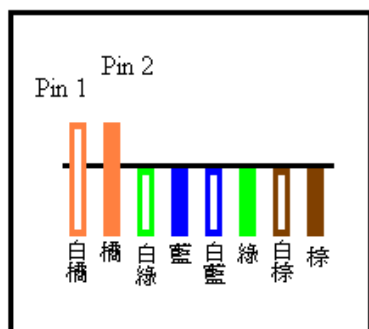

Tobetouched 8540 DMX & Lexel DLM 接線圖

Tobetouched 8540 DMX

Tobetouched 8550 PSU

DMX燈具

8540 DMX

RJ45

凡球照明股份有限公司
Circle World Corp.

TEL: 02-85123888
FAX: 02-85123439
<http://www.circleworld.com.tw>
Email: john@circleworld.com.tw