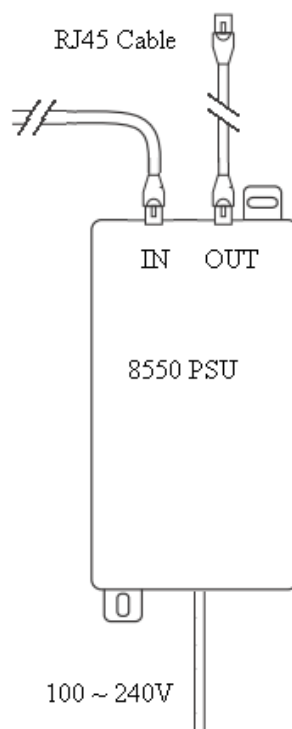

Tobetouched 8540 DMX & Lexel DLM 接線圖

Tobetouched 8540 DMX

Tobetouched 8550 PSU

DMX燈具

8540 DMX

RJ45

凡球照明股份有限公司
Circle World Corp.

TEL: 02-85123888
FAX: 02-85123439
<http://www.circleworld.com.tw>
Email: john@circleworld.com.tw