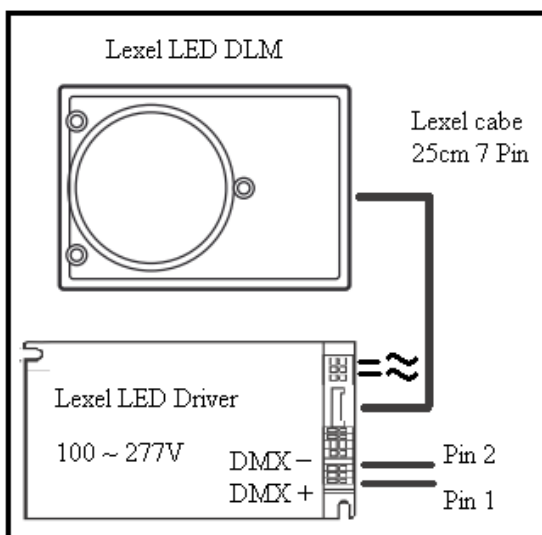

Tobetouched 8540 DMX & Lexel DLM 接線圖

Tobetouched 8540 DMX

Tobetouched 8550 PSU

DMX燈具

8540 DMX

RJ45

凡球照明股份有限公司
Circle World Corp.

TEL: 02-85123888
FAX: 02-85123439
<http://www.circleworld.com.tw>
Email: john@circleworld.com.tw